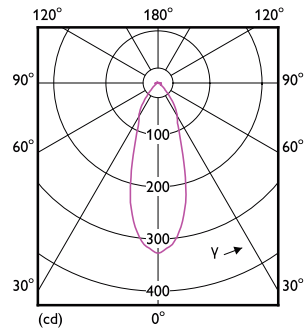

R50 4-40W 210lm 36D 2700K E14 No

Product	D	C
CorePro LEDspot CoreProLEDspot ND2.8-40W R50 E14 827 36D	50 mm	84 mm

Fotometriske data

LEDspot CorePro 1.8-30W E14 R39 827 36D ND

LEDspot CorePro 2.8-40W E14 R50 827 36D ND