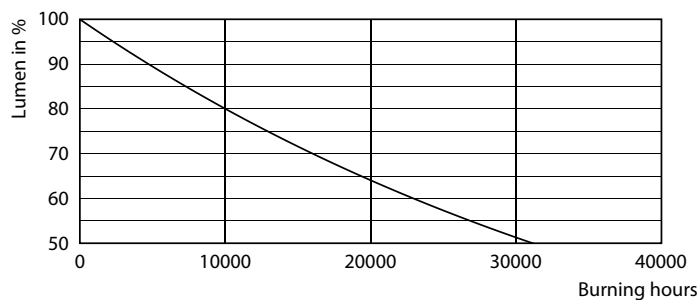

CorePro LEDspot-reflektorer

Fotometriske data

LEDspot CorePro 2.8-40W E14 R50 827 36D ND

Levetid

LEDspot CorePro 1.8-30W E14 R39 827 36D ND