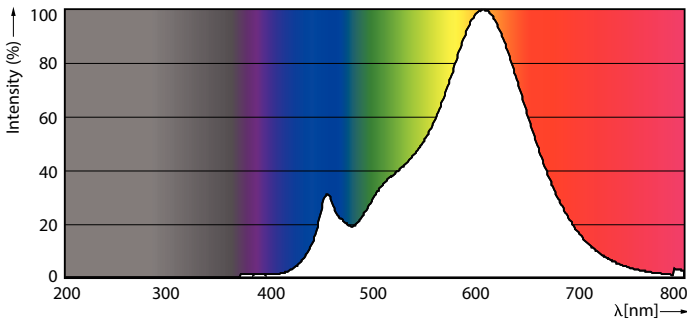

Fotometriske data

LEDspot CorePro 1.8-30W E14 R39 827 36D ND