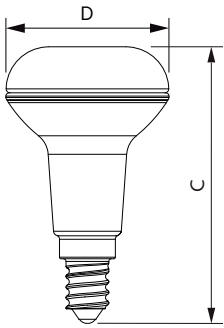

R50 4-40W 210lm 36D 2700K E14 No

Product	D	C
CorePro LEDspot CoreProLEDspot ND2.8-40W R50 E14 827 36D	50 mm	84 mm

Fotometriske data

LEDspot CorePro 1.8-30W E14 R39 827 36D ND

LEDspot CorePro 2.8-40W E14 R50 827 36D ND